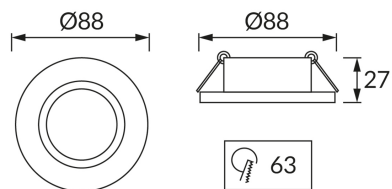

INFORMAČNÝ LIST VÝROBKU**ZÁKLADNÉ INFORMÁCIE**

Názov produktu:	BONO C WHITE
Ideus index:	03976
Čiarový kód EAN:	5901477339769
Farba :	Biela
Materiál:	Kovový výlisok
Výška:	27 mm
Šírka:	88 mm
Hĺbka:	88 mm
Balenie krabica:	100 ks.

PARAMETRE VÝROBKU

Výkon:	max 50 W
Určený svetelný zdroj:	LED - GU10/MR16
	Možnosť výmeny svetelného zdroja
Výrobok má možnosť nastavenia smeru svietenia:	áno
Stupeň ochrany poskytovaného pred vniknutím prachom, náhodným kontaktom a vodou:	IP20
	K vnútornému použitiu
CE	Vyhlásenie o zhode