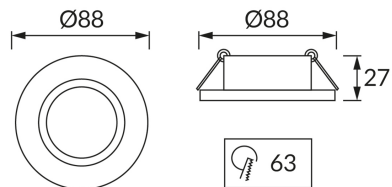

INFORMAČNÝ LIST VÝROBKU**ZÁKLADNÉ INFORMÁCIE**

Názov produktu:	BONO C MATCHR
Ideus index:	03975
Čiarový kód EAN:	5901477339752
Farba :	Matný chróm
Materiál:	Kovový výlisok
Výška:	27 mm
Šírka:	88 mm
Hĺbka:	88 mm
Balenie krabica:	100 ks.

PARAMETRE VÝROBKU

Výkon:	max 50 W
Určený svetelný zdroj:	LED - GU10/MR16
	Možnosť výmeny svetelného zdroja
Výrobok má možnosť nastavenia smeru svietenia:	áno
Stupeň ochrany poskytovaného pred vniknutím prachom, náhodným kontaktom a vodou:	IP20
	K vnútornému použitiu
CE	Vyhlásenie o zhode