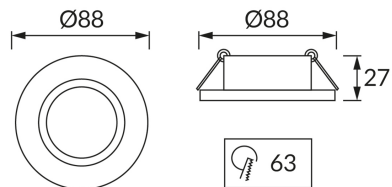

ИНФОРМАЦИОННАЯ КАРТОЧКА ПРОДУКТА

ОСНОВНАЯ ИНФОРМАЦИЯ

Название продукта:	BONO C MATCHR
Индекс Ideus:	03975
Штрих-код EAN:	5901477339752
Цвет :	матовый хром
Материал:	стальной лист
Высота:	27 mm
Ширина:	88 mm
Глубина:	88 mm
Упаковка коробки:	100 шт.

PRODUCT PARAMETERS

Мощность:	max 50 W
Предлагаемый источник света:	LED - GU10/MR16
	Возможность замены источника света
Направление света в изделии можно регулировать:	да
:	IP20
	для применения внутри
CE	Декларация о соответствии