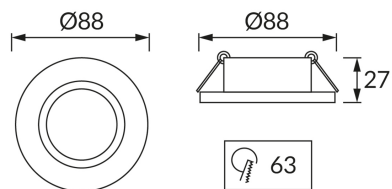

INFORMAČNÝ LIST VÝROBKU**ZÁKLADNÉ INFORMÁCIE**

Názov produktu:	BONO C CHROME
Ideus index:	03974
Čiarový kód EAN:	5901477339745
Farba :	Chróm
Materiál:	Kovový výlisok
Výška:	27 mm
Šírka:	88 mm
Hĺbka:	88 mm
Balenie krabica:	100 ks.

PARAMETRE VÝROBKU

Výkon:	max 50 W
Určený svetelný zdroj:	LED - GU10/MR16
	Možnosť výmeny svetelného zdroja
Výrobok má možnosť nastavenia smeru svietenia:	áno
Stupeň ochrany poskytovaného pred vniknutím prachom, náhodným kontaktom a vodou:	IP20
	K vnútornému použitiu
CE	Vyhlásenie o zhode