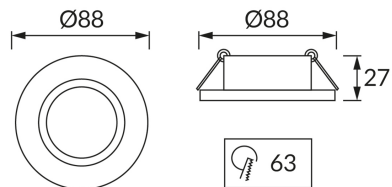

KARTA INFORMACYJNA PRODUKTU**INFORMACJE PODSTAWOWE**

Nazwa produktu:	BONO C CHROME
Indeks Ideus:	03974
Kod kreskowy EAN:	5901477339745
Kolor:	Chrom
Materiał:	Blacha stalowa
Wysokość:	27 mm
Szerokość:	88 mm
Głębokość:	88 mm
Opakowanie zbiorcze:	100 szt.

PARAMETRY PRODUKTU

Moc:	max 50 W
Dedykowane źródło światła:	LED - GU10/MR16
	Możliwość wymiany źródła światła
Możliwość regulacji kierunku świecenia:	Tak
Stopień odporności na wnikanie ciał stałych i wilgoci:	IP20
	Do zastosowania wewnątrz
CE	Deklaracja zgodności