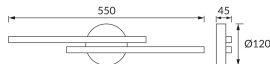

INFORMAČNÝ LIST VÝROBKU

Možnosť výmeny svetelných zdrojov a/alebo ovládacích zariadení bez trvalého poškodenia výrobku

ZÁKLADNÉ INFORMÁCIE

Názov produktu:	GRACJA LED 2x7W BLACK NW
Ideus index:	03971
Čiarový kód EAN:	5901477339714
Farba :	čierna
Materiál:	Kovový výlisok, plast
Výška:	120 mm
Šírka:	550 mm
Hĺbka:	45 mm
Balenie krabica:	20 ks.

KOMENTÁRE

Určené k montáži do priestorov so zvýšenou vlhkosťou, napr. kúpeľní

PARAMETRE VÝROBKU

Napájanie:	230V 50Hz
Výkon:	2 x 7 W
Určený svetelný zdroj:	SMD LED, súčasť dodávky
	Nevymeniteľný svetelný zdroj
	Nepoužívajte so sieťovým stmievačom
Svetelný tok svietidiel:	780 lm
Farba svetla:	Neutrálna biela
Vyžarovací uhol:	120°
Čas použiteľnosti L70B50 v h:	35 000 h
Výrobok má možnosť nastavenia smeru svietenia:	Nie
Svetelný tok zdroja svetla pre referenčnú teplotu farby:	710 lm
Teplota farieb:	4100 K
Index reprodukcie farieb Ra:	84
Trieda ochrany pred úrazom elektrickým prúdom:	1
Stupeň ochrany poskytovaného pred vniknutím prachom, náhodným kontaktom a vodou:	IP44
	K vnútornému použitiu
Činiteľ fázového posunu (DF, cos φ1):	0.826
CE	Vyhlásenie o zhode