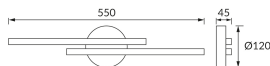

ИНФОРМАЦИОННАЯ КАРТОЧКА ПРОДУКТА

Возможность замены источников света и/или пускорегулирующей аппаратуры без необратимого повреждения изделия

ОСНОВНАЯ ИНФОРМАЦИЯ

Название продукта:	GRACJA LED 2x7W BLACK NW
Индекс Ideus:	03971
Штрих-код EAN:	5901477339714
Цвет :	черный
Материал:	стальной лист, пластик
Высота:	120 mm
Ширина:	550 mm
Глубина:	45 mm
Упаковка коробки:	20 шт.

ПРИМЕЧАНИЯ

предназначен для установки в местах с повышенной влажностью, например, в ванных комнатах.

PRODUCT PARAMETERS

Питание:	230V 50Hz
Мощность:	2 x 7 W
Предлагаемый источник света:	SMD LED, в комплекте
	несменный источник света
	не используйте с диммером
Световой поток светильника:	780 lm
Цвет света:	нейтральный белый
Угол распределения света:	120°
Срок годности L70B50 в ч:	35 000 h
Направление света в изделии можно регулировать:	нет
Световой поток источника света для эталонной цветовой температуры:	710 lm
Температура цвета:	4100 K
Коэффициент цветопередачи Ra:	84
Класс защиты от поражения электрическим током:	1
:	IP44
	для применения внутри
Коэффициент смещения (DF, cos φ1):	0.826
CE	Декларация о соответствии