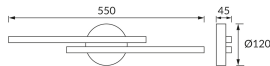

INFORMAČNÝ LIST VÝROBKU

Možnosť výmeny svetelných zdrojov a/alebo ovládacích zariadení bez trvalého poškodenia výrobku

ZÁKLADNÉ INFORMÁCIE

Názov produktu:	GRACJA LED 2x7W WHITE NW
Ideus index:	03970
Čiarový kód EAN:	5901477339707
Farba :	Biela
Materiál:	Kovový výlisok, plast
Výška:	120 mm
Šírka:	550 mm
Hĺbka:	45 mm
Balenie krabica:	20 ks.

KOMENTÁRE

Určené k montáži do priestorov so zvýšenou vlhkosťou, napr. kúpeľní

PARAMETRE VÝROBKU

Napájanie:	230V 50Hz
Výkon:	2 x 7 W
Určený svetelný zdroj:	SMD LED, súčasť dodávky
	Nevymeniteľný svetelný zdroj
	Nepoužívajte so sieťovým stmievačom
Svetelný tok svietidla:	840 lm
Farba svetla:	Neutrálna biela
Vyžarovací uhol:	120°
Čas použiteľnosti L70B50 v h:	35 000 h
Výrobok má možnosť nastavenia smeru svietenia:	Nie
Svetelný tok zdroja svetla pre referenčnú teplotu farby:	710 lm
Teplota farieb:	4100 K
Index reprodukcie farieb Ra:	84
Trieda ochrany pred úrazom elektrickým prúdom:	1
Stupeň ochrany poskytovaného pred vniknutím prachom, náhodným kontaktom a vodou:	IP44
	K vnútornému použitiu
Činiteľ fázového posunu (DF, $\cos \varphi 1$):	0.826
CE	Vyhlásenie o zhode