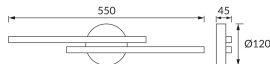

KARTA INFORMACYJNA PRODUKTU

Możliwość wymiany źródeł światła i/lub oddzielnego sprzętu sterującego bez trwałego zniszczenia produktu

INFORMACJE PODSTAWOWE

Nazwa produktu:	GRACJA LED 2x7W WHITE NW
Indeks Ideus:	03970
Kod kreskowy EAN:	5901477339707
Kolor:	Biały
Materiał:	Blacha stalowa, tworzywo sztuczne
Wysokość:	120 mm
Szerokość:	550 mm
Głębokość:	45 mm
Opakowanie zbiorcze:	20 szt.

UWAGI

Przeznaczone do wnętrz suchych oraz wnętrz o zwiększonej wilgotności, np. łazienek

PARAMETRY PRODUKTU

Zasilanie:	230V 50Hz
Moc:	2 x 7 W
Dedykowane źródło światła:	SMD LED, w komplecie
	Niewymienne źródło światła
	Nie stosować ze ściemniaczem
Strumień świetlny oprawy:	840 lm
Barwa światła:	Neutralna biała
Kąt rozsyłu światłości:	120°
Okres trwałości L70B50 w h:	35 000 h
Możliwość regulacji kierunku świecenia:	Nie
Strumień świetlny źródła światła dla referencyjnej temperatury barwowej:	710 lm
Temperatura barwowa:	4100 K
Współczynnik oddawania barw Ra:	84
Klasa ochrony przed porażeniem elektrycznym:	1
Stopień odporności na wnikanie ciał stałych i wilgoci:	IP44
	Do zastosowania wewnątrz
Współczynnik przesuwu fazowego (DF, cos φ1):	0.826
CE	Deklaracja zgodności