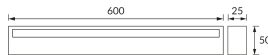

KARTA INFORMACYJNA PRODUKTU

Możliwość wymiany źródeł światła i/lub oddzielnego sprzętu sterującego bez trwałego zniszczenia produktu

INFORMACJE PODSTAWOWE

Nazwa produktu:	CYBER LED 14W BLACK NW
Indeks Ideus:	03969
Kod kreskowy EAN:	5901477339691
Kolor:	Czarny
Materiał:	Odlew stopu aluminium
Wysokość:	25 mm
Szerokość:	600 mm
Głębokość:	50 mm
Opakowanie zbiorcze:	20 szt.

UWAGI

Przeznaczone do wnętrz suchych oraz wnętrz o zwiększonej wilgotności, np. łazienek

PARAMETRY PRODUKTU

Zasilanie:	230V 50Hz
Moc:	14 W
Dedykowane źródło światła:	SMD LED, w komplecie
	Niewymienne źródło światła
	Nie stosować ze ściemniaczem
Strumień świetlny oprawy:	860 lm
Barwa światła:	Neutralna biała
Kąt rozsyłu światłości:	120°
Okres trwałości L70B50 w h:	35 000 h
Możliwość regulacji kierunku świecenia:	Nie
Strumień świetlny źródła światła dla referencyjnej temperatury barwowej:	1 530 lm
Temperatura barwowa:	4100 K
Współczynnik oddawania barw Ra:	84
Klasa ochrony przed porażeniem elektrycznym:	1
Stopień odporności na wnikanie ciał stałych i wilgoci:	IP44
	Do zastosowania wewnątrz
Współczynnik przesuwu fazowego (DF, cos φ1):	0.826
CE	Deklaracja zgodności