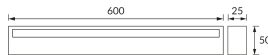

INFORMAČNÝ LIST VÝROBKU

Možnosť výmeny svetelných zdrojov a/alebo ovládacích zariadení bez trvalého poškodenia výrobku

ZÁKLADNÉ INFORMÁCIE

Názov produktu:	CYBER LED 14W SILVER NW
Ideus index:	03968
Čiarový kód EAN:	5901477339684
Farba :	Strieborná
Materiál:	Odliatok z hliníkovej zliatiny
Výška:	25 mm
Šírka:	600 mm
Hĺbka:	50 mm
Balenie krabica:	20 ks.

KOMENTÁRE

Určené k montáži do priestorov so zvýšenou vlhkosťou, napr. kúpeľní

PARAMETRE VÝROBKU

Napájanie:	230V 50Hz
Výkon:	14 W
Určený svetelný zdroj:	SMD LED, súčasť dodávky
	Nevymeniteľný svetelný zdroj
	Nepoužívajte so sieťovým stmievačom
Svetelný tok svietidla:	910 lm
Farba svetla:	Neutrálna biela
Vyžarovací uhol:	120°
Čas použiteľnosti L70B50 v h:	35 000 h
Výrobok má možnosť nastavenia smeru svietenia:	Nie
Svetelný tok zdroja svetla pre referenčnú teplotu farby:	1 530 lm
Teplota farieb:	4100 K
Index reprodukcie farieb Ra:	84
Trieda ochrany pred úrazom elektrickým prúdom:	1
Stupeň ochrany poskytovaného pred vniknutím prachom, náhodným kontaktom a vodou:	IP44
	K vnútornému použitiu
Činiteľ fázového posunu (DF, cos φ1):	0.826
CE	Vyhlásenie o zhode