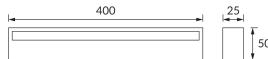

KARTA INFORMACYJNA PRODUKTU

Możliwość wymiany źródeł światła i/lub oddzielnego sprzętu sterującego bez trwałego zniszczenia produktu

INFORMACJE PODSTAWOWE

Nazwa produktu:	CYBER LED 9W BLACK NW
Indeks Ideus:	03967
Kod kreskowy EAN:	5901477339677
Kolor:	Czarny
Materiał:	Odlew stopu aluminium
Wysokość:	25 mm
Szerokość:	400 mm
Głębokość:	50 mm
Opakowanie zbiorcze:	20 szt.

UWAGI

Przeznaczone do wnętrz suchych oraz wnętrz o zwiększonej wilgotności, np. łazienek

PARAMETRY PRODUKTU

Zasilanie:	230V 50Hz
Moc:	9 W
Dedykowane źródło światła:	SMD LED, w komplecie
	Niewymienne źródło światła
	Nie stosować ze ściemniaczem
Strumień świetlny oprawy:	535 lm
Barwa światła:	Neutralna biała
Kąt rozsyłu światłości:	120°
Okres trwałości L70B50 w h:	35 000 h
Możliwość regulacji kierunku świecenia:	Nie
Strumień świetlny źródła światła dla referencyjnej temperatury barwowej:	970 lm
Temperatura barwowa:	4100 K
Współczynnik oddawania barw Ra:	84
Klasa ochrony przed porażeniem elektrycznym:	1
Stopień odporności na wnikanie ciał stałych i wilgoci:	IP44
	Do zastosowania wewnątrz
Współczynnik przesuwu fazowego (DF, cos φ1):	0.847
CE	Deklaracja zgodności