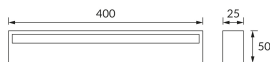

INFORMAČNÝ LIST VÝROBKU

Možnosť výmeny svetelných zdrojov a/alebo ovládacích zariadení bez trvalého poškodenia výrobku

ZÁKLADNÉ INFORMÁCIE

Názov produktu:	CYBER LED 9W SILVER NW
Ideus index:	03966
Čiarový kód EAN:	5901477339660
Farba :	Strieborná
Materiál:	Odliaatok z hliníkovej zliatiny
Výška:	25 mm
Šírka:	400 mm
Hĺbka:	50 mm
Balenie krabica:	20 ks.

KOMENTÁRE

Určené k montáži do priestorov so zvýšenou vlhkosťou, napr. kúpeľní

PARAMETRE VÝROBKU

Napájanie:	230V 50Hz
Výkon:	9 W
Určený svetelný zdroj:	SMD LED, súčasť dodávky
	Nevymeniteľný svetelný zdroj
	Nepoužívajte so sieťovým stmievačom
Svetelný tok svietidla:	585 lm
Farba svetla:	Neutrálna biela
Vyžarovací uhol:	120°
Čas použiteľnosti L70B50 v h:	35 000 h
Výrobok má možnosť nastavenia smeru svietenia:	Nie
Svetelný tok zdroja svetla pre referenčnú teplotu farby:	970 lm
Teplota farieb:	4100 K
Index reprodukcie farieb Ra:	84
Trieda ochrany pred úrazom elektrickým prúdom:	1
Stupeň ochrany poskytovaného pred vniknutím prachom, náhodným kontaktom a vodou:	IP44
	K vnútornému použitiu
Činiteľ fázového posunu (DF, $\cos \varphi 1$):	0.847
CE	Vyhlásenie o zhode