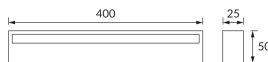

ИНФОРМАЦИОННАЯ КАРТОЧКА ПРОДУКТА

Возможность замены источников света и/или пускорегулирующей аппаратуры без необратимого повреждения изделия

ОСНОВНАЯ ИНФОРМАЦИЯ

Название продукта:	CYBER LED 9W SILVER NW
Индекс Ideus:	03966
Штрих-код EAN:	5901477339660
Цвет :	серебряный
Материал:	литье из алюминиевого сплава
Высота:	25 mm
Ширина:	400 mm
Глубина:	50 mm
Упаковка коробки:	20 шт.

ПРИМЕЧАНИЯ

предназначен для установки в местах с повышенной влажностью, например, в ванных комнатах.

PRODUCT PARAMETERS

Питание:	230V 50Hz
Мощность:	9 W
Предлагаемый источник света:	SMD LED, в комплекте
	несменный источник света
	не используйте с диммером
Световой поток светильника:	585 lm
Цвет света:	нейтральный белый
Угол распределения света:	120°
Срок годности L70B50 в ч:	35 000 h
Направление света в изделии можно регулировать:	нет
Световой поток источника света для эталонной цветовой температуры:	970 lm
Температура цвета:	4100 K
Коэффициент цветопередачи Ra:	84
Класс защиты от поражения электрическим током:	1
:	IP44
	для применения внутри
Коэффициент смещения (DF, cos φ1):	0.847
CE	Декларация о соответствии