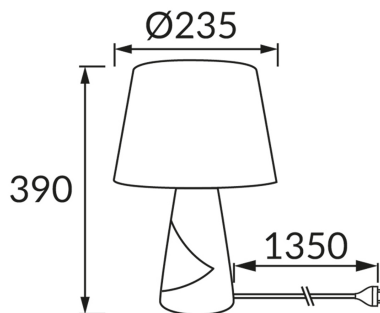

ІНФОРМАЦІЙНА КАРТКА ТОВАРУ

ОСНОВНА ІНФОРМАЦІЯ

Назва продукту:	MAGDA E27 GOLD / BEIGE
Індекс Ideus:	03963
EAN штрих-код:	5901477339639
Колір :	золотий/бежевий
Матеріал:	кераміка, нержавіюча сталь, тканина армована пластиком
Висота:	390 mm
Ширина:	235 mm
Глибина:	235 mm
Упаковка в коробці:	6 шт.

ПАРАМЕТРИ ТОВАРУ

Живлення:	220-240V 50/60Hz
Потужність:	max 40 W
Цоколь:	E27
Спеціалізоване джерело світла:	N/A
	Можливість заміни джерела світла
	Обладнаний вмикачем
У виробі реалізована можливість регулювання напряму освітлення:	ні
Клас захисту від ушкодження струмом:	2
ступінь стійкості до проникнення твердих предметів і вологи:	IP20
	для застосування лише всередині приміщень
CE	Декларація про відповідність