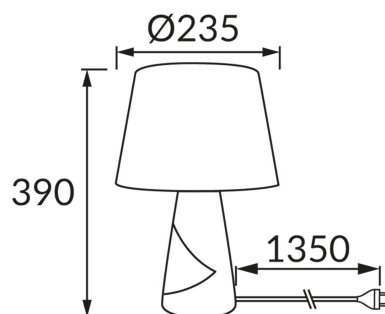

INFORMAČNÝ LIST VÝROBKU

ZÁKLADNÉ INFORMÁCIE

Názov produktu:	MAGDA E27 GOLD / BEIGE
Ideus index:	03963
Čiarový kód EAN:	5901477339639
Farba :	Zlatá/běžová
Materiál:	Keramika, nerezová ocel, textil plastu vystuženého
Výška:	390 mm
Šírka:	235 mm
Hĺbka:	235 mm
Balenie krabica:	6 ks.

PARAMETRE VÝROBKU

Napájanie:	220-240V 50/60Hz
Výkon:	max 40 W
Pätica:	E27
Určený svetelný zdroj:	úsporná žiarivka/LED
	Možnosť výmeny svetelného zdroja
	S vypínačom
Výrobok má možnosť nastavenia smeru svietenia:	Nie
Trieda ochrany pred úrazom elektrickým prúdom:	2
Stupeň ochrany poskytovaného pred vniknutím prachom, náhodným kontaktom a vodou:	IP20
	K vnútornému použitiu
CE	Vyhlásenie o zhode