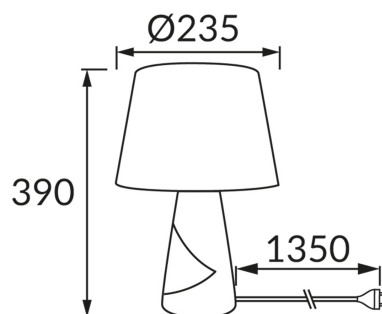

## INFORMACJE PODSTAWOWE

Nazwa produktu:	<b>MAGDA E27 GOLD / BEIGE</b>
Indeks Ideus:	<b>03963</b>
Kod kreskowy EAN:	<b>5901477339639</b>
Kolor:	<b>Złoty/beżowy</b>
Materiał:	<b>Ceramika, stal nierdzewna, tkanina wzmocniana tworzywem</b>
Wysokość:	<b>390 mm</b>
Szerokość:	<b>235 mm</b>
Głębokość:	<b>235 mm</b>
Opakowanie zbiorcze:	<b>6 szt.</b>

## PARAMETRY PRODUKTU

Zasilanie:	<b>220-240V 50/60Hz</b>
Moc:	<b>max 40 W</b>
Rodzaj trzonka:	<b>E27</b>
Dedykowane źródło światła:	<b>światłówka/LED</b>
	<b>Możliwość wymiany źródła światła</b>
	<b>Włącznik</b>
Możliwość regulacji kierunku świecenia:	<b>Nie</b>
Klasa ochrony przed porażeniem elektrycznym:	<b>2</b>
Stopień odporności na wnikanie ciał stałych i wilgoci:	<b>IP20</b>
	<b>Do zastosowania wewnątrz</b>
CE	<b>Deklaracja zgodności</b>