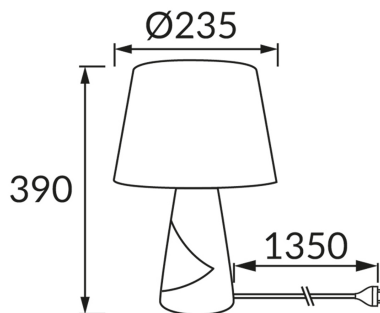

### ОСНОВНА ІНФОРМАЦІЯ

Назва продукту:	<b>MAGDA E27 SILVER / GREY</b>
Індекс Ideus:	<b>03962</b>
EAN штрих-код:	<b>5901477339622</b>
Колір :	<b>срібний/сірий</b>
Матеріал:	<b>кераміка, нержавіюча сталь, тканина армована пластиком</b>
Висота:	<b>390 mm</b>
Ширина:	<b>235 mm</b>
Глибина:	<b>235 mm</b>
Упаковка в коробці:	<b>6 шт.</b>

### ПАРАМЕТРИ ТОВАРУ

Живлення:	<b>220-240V 50/60Hz</b>
Потужність:	<b>max 40 W</b>
Цоколь:	<b>E27</b>
Спеціалізоване джерело світла:	<b>N/A</b>
	<b>Можливість заміни джерела світла</b>
	<b>Обладнаний вмикачем</b>
У виробі реалізована можливість регулювання напряму освітлення:	<b>ні</b>
Клас захисту від ушкодження струмом:	<b>2</b>
ступінь стійкості до проникнення твердих предметів і вологи:	<b>IP20</b>
	<b>для застосування лише всередині приміщень</b>
CE	<b>Декларація про відповідність</b>