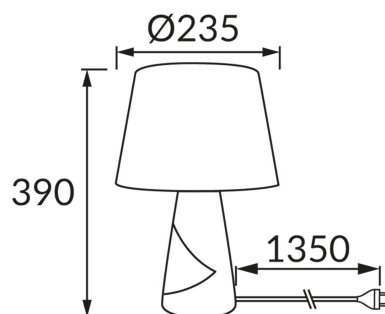

INFORMAČNÝ LIST VÝROBKU

ZÁKLADNÉ INFORMÁCIE

Názov produktu:	MAGDA E27 SILVER / GREY
Ideus index:	03962
Čiarový kód EAN:	5901477339622
Farba :	Strieborná/šedá
Materiál:	Keramika, nerezová ocel, textil plastu vystuženého
Výška:	390 mm
Šírka:	235 mm
Hĺbka:	235 mm
Balenie krabica:	6 ks.

PARAMETRE VÝROBKU

Napájanie:	220-240V 50/60Hz
Výkon:	max 40 W
Pätica:	E27
Určený svetelný zdroj:	úsporná žiarivka/LED
	Možnosť výmeny svetelného zdroja
	S vypínačom
Výrobok má možnosť nastavenia smeru svietenia:	Nie
Trieda ochrany pred úrazom elektrickým prúdom:	2
Stupeň ochrany poskytovaného pred vniknutím prachom, náhodným kontaktom a vodou:	IP20
	K vnútornému použitiu
CE	Vyhlásenie o zhode