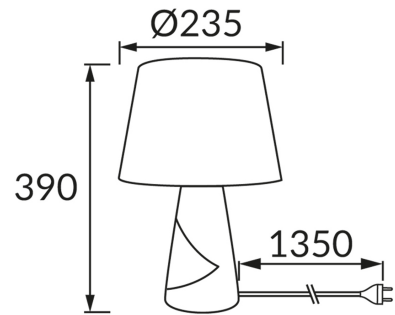

ИНФОРМАЦИОННАЯ КАРТОЧКА ПРОДУКТА

ОСНОВНАЯ ИНФОРМАЦИЯ

Название продукта:	MAGDA E27 SILVER / GREY
Индекс Ideus:	03962
Штрих-код EAN:	5901477339622
Цвет :	серебряный/серый
Материал:	керамика, нержавеющая сталь, ткань армированная пластиком
Высота:	390 mm
Ширина:	235 mm
Глубина:	235 mm
Упаковка коробки:	6 шт.

PRODUCT PARAMETERS

Питание:	220-240V 50/60Hz
Мощность:	max 40 W
Цоколь:	E27
Предлагаемый источник света:	компактная люминесцентная лампа/LED
	Возможность замены источника света
	Оснащены выключателем
Направление света в изделии можно регулировать:	нет
Класс защиты от поражения электрическим током:	2
:	IP20
	для применения внутри
CE	Декларация о соответствии