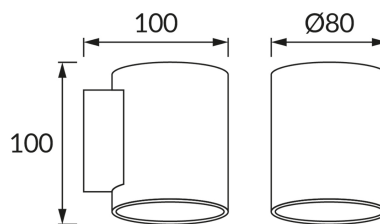

INFORMAČNÝ LIST VÝROBKU**ZÁKLADNÉ INFORMÁCIE**

Názov produktu:	SONIA G9 BLACK
Ideus index:	03959
Čiarový kód EAN:	5901477339592
Farba :	čierna
Materiál:	Odliatok z hliníkovej zliatiny
Výška:	100 mm
Šírka:	80 mm
Hĺbka:	100 mm
Balenie krabica:	20 ks.

PARAMETRE VÝROBKU

Napájanie:	220-240V 50/60Hz
Výkon:	max 35 W
Pätica:	G9
Určený svetelný zdroj:	LED
	Možnosť výmeny svetelného zdroja
Výrobok má možnosť nastavenia smeru svietenia:	Nie
Trieda ochrany pred úrazom elektrickým prúdom:	1
Stupeň ochrany poskytovaného pred vniknutím prachom, náhodným kontaktom a vodou:	IP20
	K vnútornému použitiu
CE	Vyhlásenie o zhode