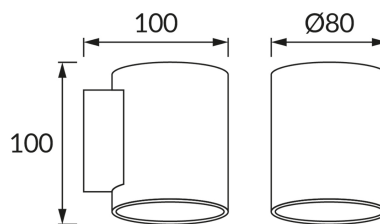

**INFORMAČNÝ LIST VÝROBKU****ZÁKLADNÉ INFORMÁCIE**

|                  |                                       |
|------------------|---------------------------------------|
| Názov produktu:  | <b>SONIA G9 WHITE</b>                 |
| Ideus index:     | <b>03958</b>                          |
| Čiarový kód EAN: | <b>5901477339585</b>                  |
| Farba :          | <b>Biela</b>                          |
| Materiál:        | <b>Odliatok z hliníkovej zliatiny</b> |
| Výška:           | <b>100 mm</b>                         |
| Šírka:           | <b>80 mm</b>                          |
| Hĺbka:           | <b>100 mm</b>                         |
| Balenie krabica: | <b>20 ks.</b>                         |

**PARAMETRE VÝROBKU**

|  |   |
|--|---|
| Napájanie:   | <b>220-240V 50/60Hz</b>                 |
| Výkon:   | <b>max 35 W</b>                         |
| Pätica:  | <b>G9</b>                               |
| Určený svetelný zdroj:   | <b>LED</b>                              |
|  | <b>Možnosť výmeny svetelného zdroja</b> |
| Výrobok má možnosť nastavenia smeru svietenia:                                   | <b>Nie</b>                              |
| Trieda ochrany pred úrazom elektrickým prúdom:                                   | <b>1</b>                                |
| Stupeň ochrany poskytovaného pred vniknutím prachom, náhodným kontaktom a vodou: | <b>IP20</b>                             |
|  | <b>K vnútornému použitiu</b>            |
| CE   | <b>Vyhlásenie o zhode</b>               |