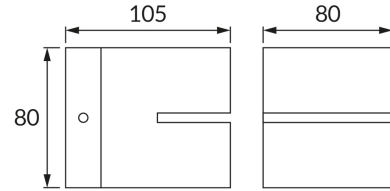

INFORMAČNÝ LIST VÝROBKU

ZÁKLADNÉ INFORMÁCIE

Názov produktu:	ELTON G9 WHITE
Ideus index:	03956
Čiarový kód EAN:	5901477339561
Farba :	Biela
Materiál:	Odliatok z hliníkovej zliatiny
Výška:	80 mm
Šírka:	80 mm
Hĺbka:	105 mm
Balenie krabica:	40 ks.

PARAMETRE VÝROBKU

Napájanie:	220-240V 50/60Hz
Výkon:	max 35 W
Pätica:	G9
Určený svetelný zdroj:	LED
	Možnosť výmeny svetelného zdroja
Výrobok má možnosť nastavenia smeru svietenia:	Nie
Trieda ochrany pred úrazom elektrickým prúdom:	1
Stupeň ochrany poskytovaného pred vniknutím prachom, náhodným kontaktom a vodou:	IP20
	K vnútornému použitiu
CE	Vyhlásenie o zhode