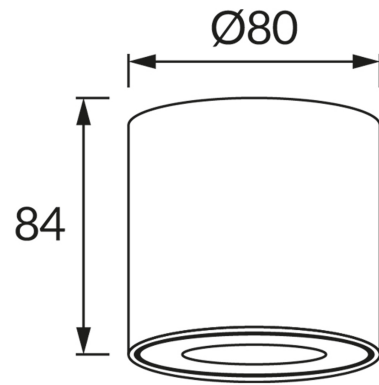

## ІНФОРМАЦІЙНА КАРТКА ТОВАРУ

### ОСНОВНА ІНФОРМАЦІЯ

Назва продукту:	<b>ZORBA DWL GU10 BLACK</b>
Індекс Ideus:	<b>03955</b>
EAN штрих-код:	<b>5901477339554</b>
Колір :	<b>чорний</b>
Матеріал:	<b>лиття з алюмінієвого сплаву, скло</b>
Висота:	<b>84 mm</b>
Ширина:	<b>80 mm</b>
Глибина:	<b>80 mm</b>
Упаковка в коробці:	<b>40 шт.</b>

### ПАРАМЕТРИ ТОВАРУ

Живлення:	<b>220-240V 50/60Hz</b>
Потужність:	<b>max 35 W</b>
Цоколь:	<b>GU10</b>
Спеціалізоване джерело світла:	<b>LED</b>
	<b>Можливість заміни джерела світла</b>
У виробі реалізована можливість регулювання напрямку освітлення:	<b>ні</b>
Клас захисту від ушкодження струмом:	<b>1</b>
ступінь стійкості до проникнення твердих предметів і вологи:	<b>IP54</b>
	<b>для застосування зовні чи всередині</b>
CE	<b>Декларація про відповідність</b>