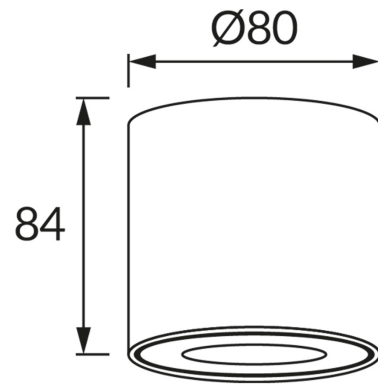

## ZÁKLADNÉ INFORMÁCIE

Názov produktu:	<b>ZORBA DWL GU10 BLACK</b>
Ideus index:	<b>03955</b>
Čiarový kód EAN:	<b>5901477339554</b>
Farba :	<b>čierna</b>
Materiál:	<b>Odliatok z hliníkovej zliatiny, sklo</b>
Výška:	<b>84 mm</b>
Šírka:	<b>80 mm</b>
Hĺbka:	<b>80 mm</b>
Balenie krabica:	<b>40 ks.</b>

## PARAMETRE VÝROBKU

Napájanie:	<b>220-240V 50/60Hz</b>
Výkon:	<b>max 35 W</b>
Pätica:	<b>GU10</b>
Určený svetelný zdroj:	<b>LED</b>
	<b>Možnosť výmeny svetelného zdroja</b>
Výrobok má možnosť nastavenia smeru svietenia:	<b>Nie</b>
Trieda ochrany pred úrazom elektrickým prúdom:	<b>1</b>
Stupeň ochrany poskytovaného pred vniknutím prachom, náhodným kontaktom a vodou:	<b>IP54</b>
	<b>K vonkajšiemu alebo vnútornému použitiu</b>
CE	<b>Vyhlásenie o zhode</b>