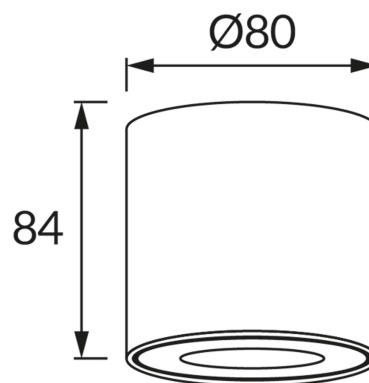

## ZÁKLADNÉ INFORMÁCIE

Názov produktu:	ZORBA DWL GU10 WHITE
Ideus index:	03954
Čiarový kód EAN:	5901477339547
Farba :	Biela
Materiál:	Odliatok z hliníkovej zliatiny, sklo
Výška:	84 mm
Šírka:	80 mm
Hĺbka:	80 mm
Balenie krabica:	40 ks.

## PARAMETRE VÝROBKU

Napájanie:	220-240V 50/60Hz
Výkon:	max 35 W
Pätica:	GU10
Určený svetelný zdroj:	LED
	<b>Možnosť výmeny svetelného zdroja</b>
Výrobok má možnosť nastavenia smeru svietenia:	Nie
Trieda ochrany pred úrazom elektrickým prúdom:	1
Stupeň ochrany poskytovaného pred vniknutím prachom, náhodným kontaktom a vodou:	IP54
	<b>K vonkajšiemu alebo vnútornému použitiu</b>
CE	Vyhlásenie o zhode