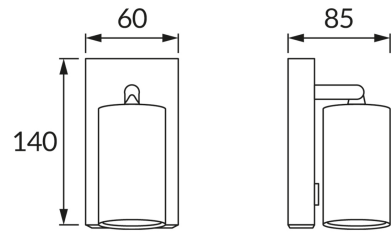

### ОСНОВНА ІНФОРМАЦІЯ

Назва продукту:	<b>DARIA WLL GU10 WHITE</b>
Індекс Ideus:	<b>03952</b>
EAN штрих-код:	<b>5901477339523</b>
Колір :	<b>білий</b>
Матеріал:	<b>лиття з алюмінієвого сплаву, листова сталь</b>
Висота:	<b>140 mm</b>
Ширина:	<b>60 mm</b>
Глибина:	<b>85 mm</b>
Упаковка в коробці:	<b>30 шт.</b>

### ПАРАМЕТРИ ТОВАРУ

Живлення:	<b>220-240V 50/60Hz</b>
Потужність:	<b>max 35 W</b>
Цоколь:	<b>GU10</b>
Спеціалізоване джерело світла:	<b>LED</b>
	<b>Можливість заміни джерела світла</b>
	<b>Обладнаний вмикачем</b>
У виробі реалізована можливість регулювання напряму освітлення:	<b>так</b>
Клас захисту від ушкодження струмом:	<b>1</b>
ступінь стійкості до проникнення твердих предметів і вологи:	<b>IP20</b>
	<b>для застосування лише всередині приміщень</b>
CE	<b>Декларація про відповідність</b>