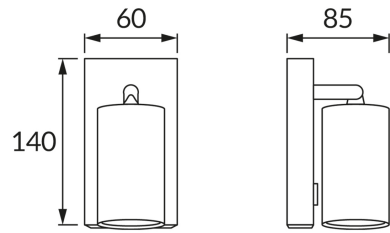

INFORMAČNÝ LIST VÝROBKU

ZÁKLADNÉ INFORMÁCIE

Názov produktu:	DARIA WLL GU10 WHITE
Ideus index:	03952
Čiarový kód EAN:	5901477339523
Farba :	Biela
Materiál:	Odliatok z hliníkovej zliatiny, kovový výlisok
Výška:	140 mm
Šírka:	60 mm
Hĺbka:	85 mm
Balenie krabica:	30 ks.

PARAMETRE VÝROBKU

Napájanie:	220-240V 50/60Hz
Výkon:	max 35 W
Pätica:	GU10
Určený svetelný zdroj:	LED
	Možnosť výmeny svetelného zdroja
	S vypínačom
Výrobok má možnosť nastavenia smeru svietenia:	áno
Trieda ochrany pred úrazom elektrickým prúdom:	1
Stupeň ochrany poskytovaného pred vniknutím prachom, náhodným kontaktom a vodou:	IP20
	K vnútornému použitiu
CE	Vyhlásenie o zhode