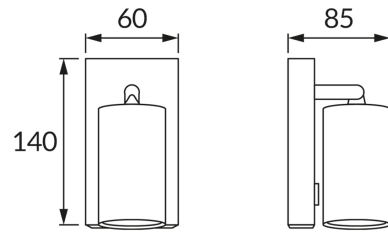

ИНФОРМАЦИОННАЯ КАРТОЧКА ПРОДУКТА

ОСНОВНАЯ ИНФОРМАЦИЯ

Название продукта:	DARIA WLL GU10 WHITE
Индекс Ideus:	03952
Штрих-код EAN:	5901477339523
Цвет :	белый
Материал:	литье из алюминиевого сплава, стальной лист
Высота:	140 mm
Ширина:	60 mm
Глубина:	85 mm
Упаковка коробки:	30 шт.

PRODUCT PARAMETERS

Питание:	220-240V 50/60Hz
Мощность:	max 35 W
Цоколь:	GU10
Предлагаемый источник света:	LED
	Возможность замены источника света
	Оснащены выключателем
Направление света в изделии можно регулировать:	да
Класс защиты от поражения электрическим током:	1
:	IP20
	для применения внутри
CE	Декларация о соответствии