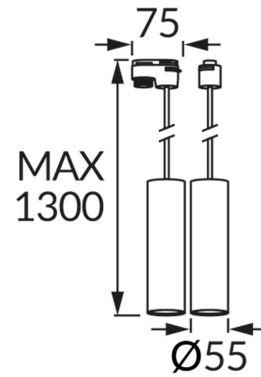

## ІНФОРМАЦІЙНА КАРТКА ТОВАРУ

### ОСНОВНА ІНФОРМАЦІЯ

Назва продукту:	<b>DARIA TRA 30 GU10 BLACK</b>
Індекс Ideus:	03951
EAN штрих-код:	5901477339516
Колір :	<b>чорний</b>
Матеріал:	лиття з алюмінієвого сплаву, пластик
Висота:	1300 mm
Ширина:	75 mm
Глибина:	55 mm
Упаковка в коробці:	30 шт.

### ЗАУВАЖЕННЯ

кабель довжиною 100 см

### ПАРАМЕТРИ ТОВАРУ

Живлення:	220-240V 50/60Hz
Потужність:	max 35 W
Цоколь:	GU10
Спеціалізоване джерело світла:	LED
	Можливість заміни джерела світла
У виробі реалізована можливість регулювання напряму освітлення:	ні
Клас захисту від ушкодження струмом:	2
ступінь стійкості до проникнення твердих предметів і вологи:	IP20
	для застосування лише всередині приміщень
CE	Декларація про відповідність