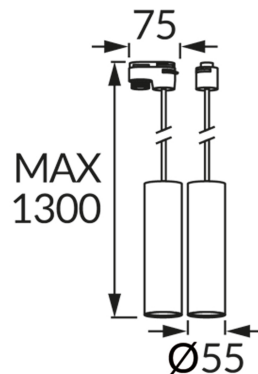

INFORMAČNÝ LIST VÝROBKU

ZÁKLADNÉ INFORMÁCIE

Názov produktu:	DARIA TRA 30 GU10 BLACK
Ideus index:	03951
Čiarový kód EAN:	5901477339516
Farba :	čierna
Materiál:	Odliatok z hliníkovej zliatiny, plast
Výška:	1300 mm
Šírka:	75 mm
Hĺbka:	55 mm
Balenie krabica:	30 ks.

KOMENTÁRE

Kábel o dĺžke 100 cm

PARAMETRE VÝROBKU

Napájanie:	220-240V 50/60Hz
Výkon:	max 35 W
Pätica:	GU10
Určený svetelný zdroj:	LED
	Možnosť výmeny svetelného zdroja
Výrobok má možnosť nastavenia smeru svietenia:	Nie
Trieda ochrany pred úrazom elektrickým prúdom:	2
Stupeň ochrany poskytovaného pred vniknutím prachom, náhodným kontaktom a vodou:	IP20
	K vnútornému použitiu
CE	Vyhlásenie o zhode