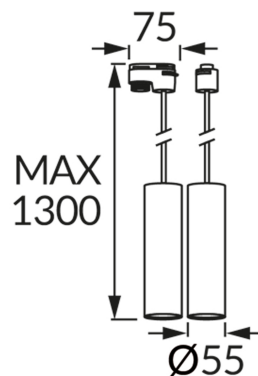

ИНФОРМАЦИОННАЯ КАРТОЧКА ПРОДУКТА

ОСНОВНАЯ ИНФОРМАЦИЯ

Название продукта:	DARIA TRA 30 GU10 BLACK
Индекс Ideus:	03951
Штрих-код EAN:	5901477339516
Цвет :	черный
Материал:	литье из алюминиевого сплава, пластик
Высота:	1300 mm
Ширина:	75 mm
Глубина:	55 mm
Упаковка коробки:	30 шт.

ПРИМЕЧАНИЯ

кабель длиной 100 см

PRODUCT PARAMETERS

Питание:	220-240V 50/60Hz
Мощность:	max 35 W
Цоколь:	GU10
Предлагаемый источник света:	LED
	Возможность замены источника света
Направление света в изделии можно регулировать:	нет
Класс защиты от поражения электрическим током:	2
:	IP20
	для применения внутри
CE	Декларация о соответствии