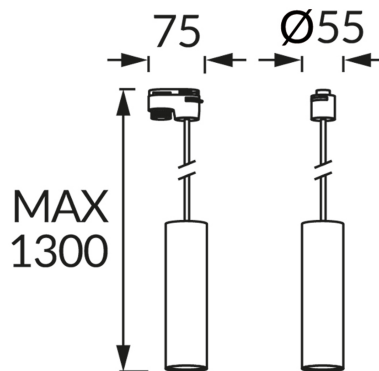

## ІНФОРМАЦІЙНА КАРТКА ТОВАРУ

### ОСНОВНА ІНФОРМАЦІЯ

Назва продукту:	<b>DARIA TRA 30 GU10 WHITE</b>
Індекс Ideus:	<b>03950</b>
EAN штрих-код:	<b>5901477339509</b>
Колір :	<b>білий</b>
Матеріал:	<b>лиття з алюмінієвого сплаву, пластик</b>
Висота:	<b>1300 mm</b>
Ширина:	<b>75 mm</b>
Глибина:	<b>55 mm</b>
Упаковка в коробці:	<b>30 шт.</b>

### ЗАУВАЖЕННЯ

кабель довжиною 100 см

### ПАРАМЕТРИ ТОВАРУ

Живлення:	<b>220-240V 50/60Hz</b>
Потужність:	<b>max 35 W</b>
Цоколь:	<b>GU10</b>
Спеціалізоване джерело світла:	<b>LED</b>
	<b>Можливість заміни джерела світла</b>
У виробі реалізована можливість регулювання напрямку освітлення:	<b>ні</b>
Клас захисту від ушкодження струмом:	<b>2</b>
ступінь стійкості до проникнення твердих предметів і вологи:	<b>IP20</b>
	<b>для застосування лише всередині приміщень</b>
CE	<b>Декларація про відповідність</b>