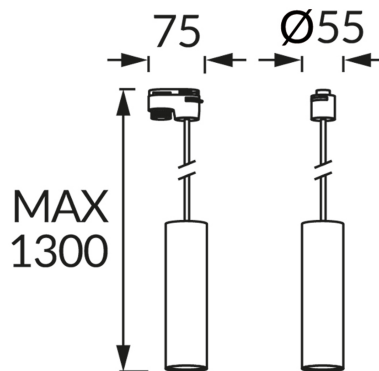

INFORMAČNÝ LIST VÝROBKU

ZÁKLADNÉ INFORMÁCIE

Názov produktu:	DARIA TRA 30 GU10 WHITE
Ideus index:	03950
Čiarový kód EAN:	5901477339509
Farba :	Biela
Materiál:	Odliatok z hliníkovej zliatiny, plast
Výška:	1300 mm
Šírka:	75 mm
Hĺbka:	55 mm
Balenie krabica:	30 ks.

KOMENTÁRE

Kábel o dĺžke 100 cm

PARAMETRE VÝROBKU

Napájanie:	220-240V 50/60Hz
Výkon:	max 35 W
Pätica:	GU10
Určený svetelný zdroj:	LED
	Možnosť výmeny svetelného zdroja
Výrobok má možnosť nastavenia smeru svietenia:	Nie
Trieda ochrany pred úrazom elektrickým prúdom:	2
Stupeň ochrany poskytovaného pred vniknutím prachom, náhodným kontaktom a vodou:	IP20
	K vnútornému použitiu
CE	Vyhlasenie o zhode