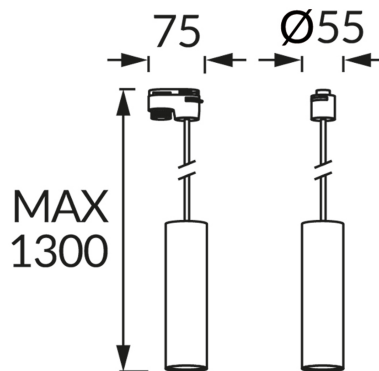

ИНФОРМАЦИОННАЯ КАРТОЧКА ПРОДУКТА

ОСНОВНАЯ ИНФОРМАЦИЯ

Название продукта:	DARIA TRA 30 GU10 WHITE
Индекс Ideus:	03950
Штрих-код EAN:	5901477339509
Цвет :	белый
Материал:	литье из алюминиевого сплава, пластик
Высота:	1300 mm
Ширина:	75 mm
Глубина:	55 mm
Упаковка коробки:	30 шт.

ПРИМЕЧАНИЯ

кабель длиной 100 см

PRODUCT PARAMETERS

Питание:	220-240V 50/60Hz
Мощность:	max 35 W
Цоколь:	GU10
Предлагаемый источник света:	LED
	Возможность замены источника света
Направление света в изделии можно регулировать:	нет
Класс защиты от поражения электрическим током:	2
:	IP20
	для применения внутри
CE	Декларация о соответствии