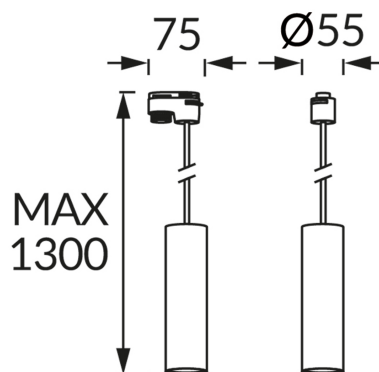

KARTA INFORMACYJNA PRODUKTU

INFORMACJE PODSTAWOWE

Nazwa produktu:	DARIA TRA 30 GU10 WHITE
Indeks Ideus:	03950
Kod kreskowy EAN:	5901477339509
Kolor:	Biały
Materiał:	Odlew stopu aluminium, tworzywo sztuczne
Wysokość:	1300 mm
Szerokość:	75 mm
Głębokość:	55 mm
Opakowanie zbiorcze:	30 szt.

UWAGI

Przewód o długości 100 cm

PARAMETRY PRODUKTU

Zasilanie:	220-240V 50/60Hz
Moc:	max 35 W
Rodzaj trzonka:	GU10
Dedykowane źródło światła:	LED
	Możliwość wymiany źródła światła
Możliwość regulacji kierunku świecenia:	Nie
Klasa ochrony przed porażeniem elektrycznym:	2
Stopień odporności na wnikanie ciał stałych i wilgoci:	IP20
	Do zastosowania wewnątrz
CE	Deklaracja zgodności