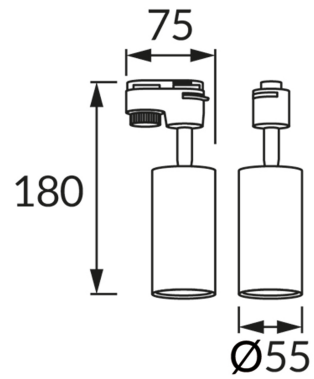

## ІНФОРМАЦІЙНА КАРТКА ТОВАРУ

### ОСНОВНА ІНФОРМАЦІЯ

Назва продукту:	<b>DARIA TRA GU10 BLACK</b>
Індекс Ideus:	03949
EAN штрих-код:	5901477339493
Колір :	<b>чорний</b>
Матеріал:	лиття з алюмінієвого сплаву, пластик
Висота:	180 mm
Ширина:	75 mm
Глибина:	55 mm
Упаковка в коробці:	50 шт.

### ПАРАМЕТРИ ТОВАРУ

Живлення:	220-240V 50/60Hz
Потужність:	max 35 W
Цоколь:	GU10
Спеціалізоване джерело світла:	<b>LED</b>
	<b>Можливість заміни джерела світла</b>
У виробі реалізована можливість регулювання напрямку освітлення:	<b>так</b>
Клас захисту від ушкодження струмом:	<b>2</b>
ступінь стійкості до проникнення твердих предметів і вологи:	<b>IP20</b>
	<b>для застосування лише всередині приміщень</b>
CE	<b>Декларація про відповідність</b>