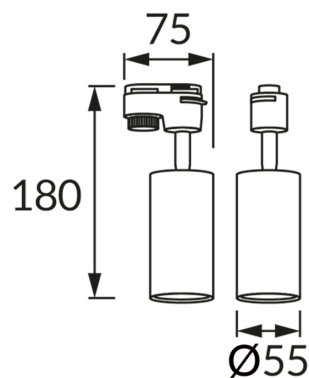

## ZÁKLADNÉ INFORMÁCIE

Názov produktu:	<b>DARIA TRA GU10 BLACK</b>
Ideus index:	<b>03949</b>
Čiarový kód EAN:	<b>5901477339493</b>
Farba :	<b>čierna</b>
Materiál:	<b>Odliatok z hliníkovej zliatiny, plast</b>
Výška:	<b>180 mm</b>
Šírka:	<b>75 mm</b>
Hĺbka:	<b>55 mm</b>
Balenie krabica:	<b>50 ks.</b>

## PARAMETRE VÝROBKU

Napájanie:	<b>220-240V 50/60Hz</b>
Výkon:	<b>max 35 W</b>
Pätica:	<b>GU10</b>
Určený svetelný zdroj:	<b>LED</b>
	<b>Možnosť výmeny svetelného zdroja</b>
Výrobok má možnosť nastavenia smeru svietenia:	<b>áno</b>
Trieda ochrany pred úrazom elektrickým prúdom:	<b>2</b>
Stupeň ochrany poskytovaného pred vniknutím prachom, náhodným kontaktom a vodou:	<b>IP20</b>
	<b>K vnútornému použitiu</b>
CE	<b>Vyhlásenie o zhode</b>