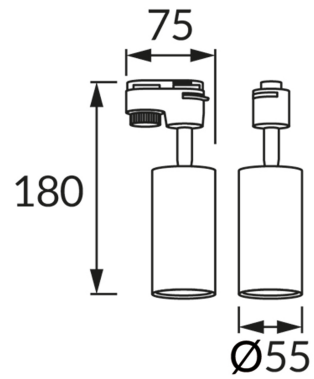

ИНФОРМАЦИОННАЯ КАРТОЧКА ПРОДУКТА

ОСНОВНАЯ ИНФОРМАЦИЯ

Название продукта:	DARIA TRA GU10 BLACK
Индекс Ideus:	03949
Штрих-код EAN:	5901477339493
Цвет :	черный
Материал:	литье из алюминиевого сплава, пластик
Высота:	180 mm
Ширина:	75 mm
Глубина:	55 mm
Упаковка коробки:	50 шт.

PRODUCT PARAMETERS

Питание:	220-240V 50/60Hz
Мощность:	max 35 W
Цоколь:	GU10
Предлагаемый источник света:	LED
	Возможность замены источника света
Направление света в изделии можно регулировать:	да
Класс защиты от поражения электрическим током:	2
:	IP20
	для применения внутри
CE	Декларация о соответствии