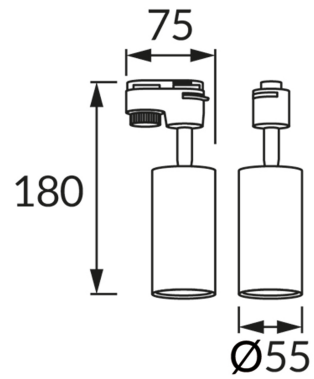

INFORMAČNÝ LIST VÝROBKU**ZÁKLADNÉ INFORMÁCIE**

Názov produktu:	DARIA TRA GU10 WHITE
Ideus index:	03948
Čiarový kód EAN:	5901477339486
Farba :	Biela
Materiál:	Odliatok z hliníkovej zliatiny, plast
Výška:	180 mm
Šírka:	75 mm
Hĺbka:	55 mm
Balenie krabica:	50 ks.

PARAMETRE VÝROBKU

Napájanie:	220-240V 50/60Hz
Výkon:	max 35 W
Pätica:	GU10
Určený svetelný zdroj:	LED
	Možnosť výmeny svetelného zdroja
Výrobok má možnosť nastavenia smeru svietenia:	áno
Trieda ochrany pred úrazom elektrickým prúdom:	2
Stupeň ochrany poskytovaného pred vniknutím prachom, náhodným kontaktom a vodou:	IP20
	K vnútornému použitiu
CE	Vyhlásenie o zhode