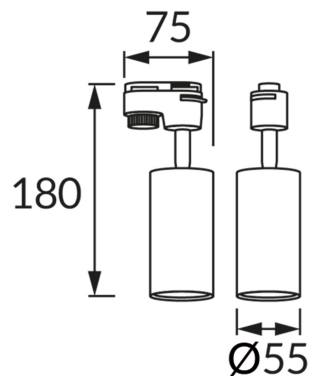

### ОСНОВНАЯ ИНФОРМАЦИЯ

Название продукта:	<b>DARIA TRA GU10 WHITE</b>
Индекс Ideus:	<b>03948</b>
Штрих-код EAN:	<b>5901477339486</b>
Цвет :	<b>белый</b>
Материал:	<b>литье из алюминиевого сплава, пластик</b>
Высота:	<b>180 mm</b>
Ширина:	<b>75 mm</b>
Глубина:	<b>55 mm</b>
Упаковка коробки:	<b>50 шт.</b>

### PRODUCT PARAMETERS

Питание:	<b>220-240V 50/60Hz</b>
Мощность:	<b>max 35 W</b>
Цоколь:	<b>GU10</b>
Предлагаемый источник света:	<b>LED</b>
	<b>Возможность замены источника света</b>
Направление света в изделии можно регулировать:	<b>да</b>
Класс защиты от поражения электрическим током:	<b>2</b>
:	<b>IP20</b>
	<b>для применения внутри</b>
CE	<b>Декларация о соответствии</b>