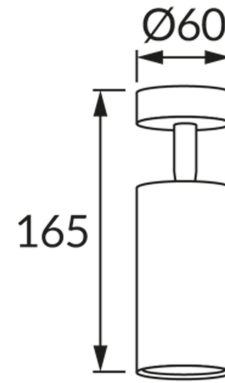

## ІНФОРМАЦІЙНА КАРТКА ТОВАРУ

### ОСНОВНА ІНФОРМАЦІЯ

Назва продукту:	<b>DARIA SPT GU10 BLACK</b>
Індекс Ideus:	<b>03947</b>
EAN штрих-код:	<b>5901477339479</b>
Колір :	<b>чорний</b>
Матеріал:	<b>лиття з алюмінієвого сплаву, листова сталь</b>
Висота:	<b>165 mm</b>
Ширина:	<b>60 mm</b>
Глибина:	<b>60 mm</b>
Упаковка в коробці:	<b>50 шт.</b>

### ПАРАМЕТРИ ТОВАРУ

Живлення:	<b>220-240V 50/60Hz</b>
Потужність:	<b>max 35 W</b>
Цоколь:	<b>GU10</b>
Спеціалізоване джерело світла:	<b>LED</b>
	<b>Можливість заміни джерела світла</b>
У виробі реалізована можливість регулювання напрямку освітлення:	<b>так</b>
Клас захисту від ушкодження струмом:	<b>1</b>
ступінь стійкості до проникнення твердих предметів і вологи:	<b>IP20</b>
	<b>для застосування лише всередині приміщень</b>
CE	<b>Декларація про відповідність</b>