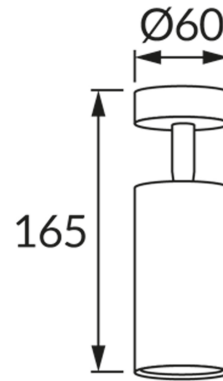

**INFORMAČNÝ LIST VÝROBKU****ZÁKLADNÉ INFORMÁCIE**

Názov produktu:	<b>DARIA SPT GU10 BLACK</b>
Ideus index:	<b>03947</b>
Čiarový kód EAN:	<b>5901477339479</b>
Farba :	<b>čierna</b>
Materiál:	<b>Odliatok z hliníkovej zliatiny, kovový výlisok</b>
Výška:	<b>165 mm</b>
Šírka:	<b>60 mm</b>
Hĺbka:	<b>60 mm</b>
Balenie krabica:	<b>50 ks.</b>

**PARAMETRE VÝROBKU**

Napájanie:	<b>220-240V 50/60Hz</b>
Výkon:	<b>max 35 W</b>
Pätica:	<b>GU10</b>
Určený svetelný zdroj:	<b>LED</b>
	<b>Možnosť výmeny svetelného zdroja</b>
Výrobok má možnosť nastavenia smeru svietenia:	<b>áno</b>
Trieda ochrany pred úrazom elektrickým prúdom:	<b>1</b>
Stupeň ochrany poskytovaného pred vniknutím prachom, náhodným kontaktom a vodou:	<b>IP20</b>
	<b>K vnútornému použitiu</b>
CE	<b>Vyhlásenie o zhode</b>