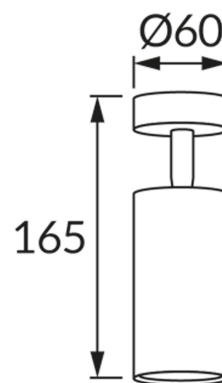

ИНФОРМАЦИОННАЯ КАРТОЧКА ПРОДУКТА

ОСНОВНАЯ ИНФОРМАЦИЯ

Название продукта:	DARIA SPT GU10 BLACK
Индекс Ideus:	03947
Штрих-код EAN:	5901477339479
Цвет :	черный
Материал:	литье из алюминиевого сплава, стальной лист
Высота:	165 mm
Ширина:	60 mm
Глубина:	60 mm
Упаковка коробки:	50 шт.

PRODUCT PARAMETERS

Питание:	220-240V 50/60Hz
Мощность:	max 35 W
Цоколь:	GU10
Предлагаемый источник света:	LED
	Возможность замены источника света
Направление света в изделии можно регулировать:	да
Класс защиты от поражения электрическим током:	1
:	IP20
	для применения внутри
CE	Декларация о соответствии