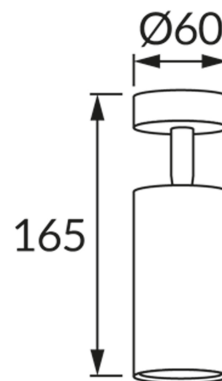

**KARTA INFORMACYJNA PRODUKTU****INFORMACJE PODSTAWOWE**

Nazwa produktu:	<b>DARIA SPT GU10 BLACK</b>
Indeks Ideus:	<b>03947</b>
Kod kreskowy EAN:	<b>5901477339479</b>
Kolor:	<b>Czarny</b>
Materiał:	<b>Odlew stopu aluminium, blacha stalowa</b>
Wysokość:	<b>165 mm</b>
Szerokość:	<b>60 mm</b>
Głębokość:	<b>60 mm</b>
Opakowanie zbiorcze:	<b>50 szt.</b>

**PARAMETRY PRODUKTU**

Zasilanie:	<b>220-240V 50/60Hz</b>
Moc:	<b>max 35 W</b>
Rodzaj trzonka:	<b>GU10</b>
Dedykowane źródło światła:	<b>LED</b>
	<b>Możliwość wymiany źródła światła</b>
Możliwość regulacji kierunku świecenia:	<b>Tak</b>
Klasa ochronności przed porażeniem elektrycznym:	<b>1</b>
Stopień odporności na wnikanie ciał stałych i wilgoci:	<b>IP20</b>
	<b>Do zastosowania wewnątrz</b>
CE	<b>Deklaracja zgodności</b>