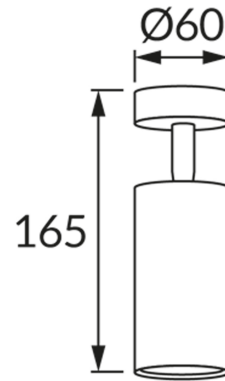

## ІНФОРМАЦІЙНА КАРТКА ТОВАРУ

### ОСНОВНА ІНФОРМАЦІЯ

|                     |   |
|---------------------|---|
| Назва продукту:     | <b>DARIA SPT GU10 WHITE</b>                       |
| Індекс Ideus:       | <b>03946</b>                                      |
| EAN штрих-код:      | <b>5901477339462</b>                              |
| Колір :             | <b>білий</b>                                      |
| Матеріал:           | <b>лиття з алюмінієвого сплаву, листова сталь</b> |
| Висота:             | <b>165 mm</b>                                     |
| Ширина:             | <b>60 mm</b>                                      |
| Глибина:            | <b>60 mm</b>                                      |
| Упаковка в коробці: | <b>50 шт.</b>                                     |

### ПАРАМЕТРИ ТОВАРУ

|  |  |
|--|--|
| Живлення:  | <b>220-240V 50/60Hz</b>                          |
| Потужність:  | <b>max 35 W</b>                                  |
| Цоколь:  | <b>GU10</b>                                      |
| Спеціалізоване джерело світла:                                   | <b>LED</b>                                       |
|  | <b>Можливість заміни джерела світла</b>          |
| У виробі реалізована можливість регулювання напрямку освітлення: | <b>так</b>                                       |
| Клас захисту від ушкодження струмом:                             | <b>1</b>   |
| ступінь стійкості до проникнення твердих предметів і вологи:     | <b>IP20</b>                                      |
|  | <b>для застосування лише всередині приміщень</b> |
| CE   | <b>Декларація про відповідність</b>              |