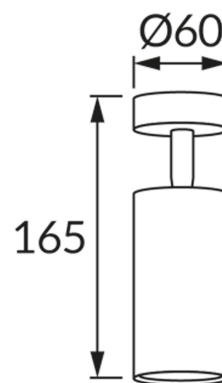

INFORMAČNÝ LIST VÝROBKU

ZÁKLADNÉ INFORMÁCIE

Názov produktu:	DARIA SPT GU10 WHITE
Ideus index:	03946
Čiarový kód EAN:	5901477339462
Farba :	Biela
Materiál:	Odliatok z hliníkovej zliatiny, kovový výlisok
Výška:	165 mm
Šírka:	60 mm
Hĺbka:	60 mm
Balenie krabica:	50 ks.

PARAMETRE VÝROBKU

Napájanie:	220-240V 50/60Hz
Výkon:	max 35 W
Pätica:	GU10
Určený svetelný zdroj:	LED
	Možnosť výmeny svetelného zdroja
Výrobok má možnosť nastavenia smeru svietenia:	áno
Trieda ochrany pred úrazom elektrickým prúdom:	1
Stupeň ochrany poskytovaného pred vniknutím prachom, náhodným kontaktom a vodou:	IP20
	K vnútornému použitiu
CE	Vyhlásenie o zhode