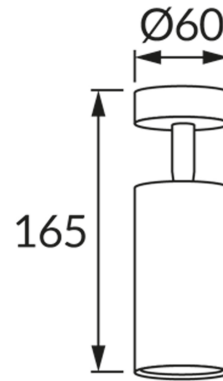

ИНФОРМАЦИОННАЯ КАРТОЧКА ПРОДУКТА

ОСНОВНАЯ ИНФОРМАЦИЯ

Название продукта:	DARIA SPT GU10 WHITE
Индекс Ideus:	03946
Штрих-код EAN:	5901477339462
Цвет :	белый
Материал:	литье из алюминиевого сплава, стальной лист
Высота:	165 mm
Ширина:	60 mm
Глубина:	60 mm
Упаковка коробки:	50 шт.

PRODUCT PARAMETERS

Питание:	220-240V 50/60Hz
Мощность:	max 35 W
Цоколь:	GU10
Предлагаемый источник света:	LED
	Возможность замены источника света
Направление света в изделии можно регулировать:	да
Класс защиты от поражения электрическим током:	1
:	IP20
	для применения внутри
CE	Декларация о соответствии