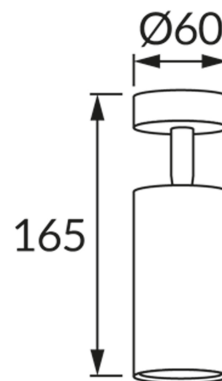

KARTA INFORMACYJNA PRODUKTU**INFORMACJE PODSTAWOWE**

Nazwa produktu:	DARIA SPT GU10 WHITE
Indeks Ideus:	03946
Kod kreskowy EAN:	5901477339462
Kolor:	Biały
Materiał:	Odlew stopu aluminium, blacha stalowa
Wysokość:	165 mm
Szerokość:	60 mm
Głębokość:	60 mm
Opakowanie zbiorcze:	50 szt.

PARAMETRY PRODUKTU

Zasilanie:	220-240V 50/60Hz
Moc:	max 35 W
Rodzaj trzonka:	GU10
Dedykowane źródło światła:	LED
	Możliwość wymiany źródła światła
Możliwość regulacji kierunku świecenia:	Tak
Klasa ochronności przed porażeniem elektrycznym:	1
Stopień odporności na wnikanie ciał stałych i wilgoci:	IP20
	Do zastosowania wewnątrz
CE	Deklaracja zgodności