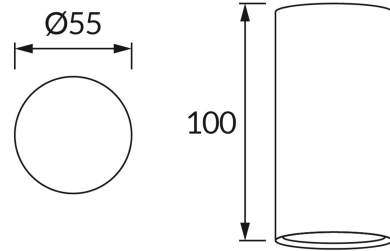

ІНФОРМАЦІЙНА КАРТКА ТОВАРУ

ОСНОВНА ІНФОРМАЦІЯ

Назва продукту:	DARIA DWL GU10 BLACK
Індекс Ideus:	03945
EAN штрих-код:	5901477339455
Колір :	чорний
Матеріал:	лиття з алюмінієвого сплаву
Висота:	100 mm
Ширина:	55 mm
Глибина:	55 mm
Упаковка в коробці:	100 шт.

ПАРАМЕТРИ ТОВАРУ

Живлення:	220-240V 50/60Hz
Потужність:	max 35 W
Цоколь:	GU10
Спеціалізоване джерело світла:	LED
	Можливість заміни джерела світла
У виробі реалізована можливість регулювання напрямку освітлення:	ні
Клас захисту від ушкодження струмом:	1
ступінь стійкості до проникнення твердих предметів і вологи:	IP20
	для застосування лише всередині приміщень
CE	Декларація про відповідність